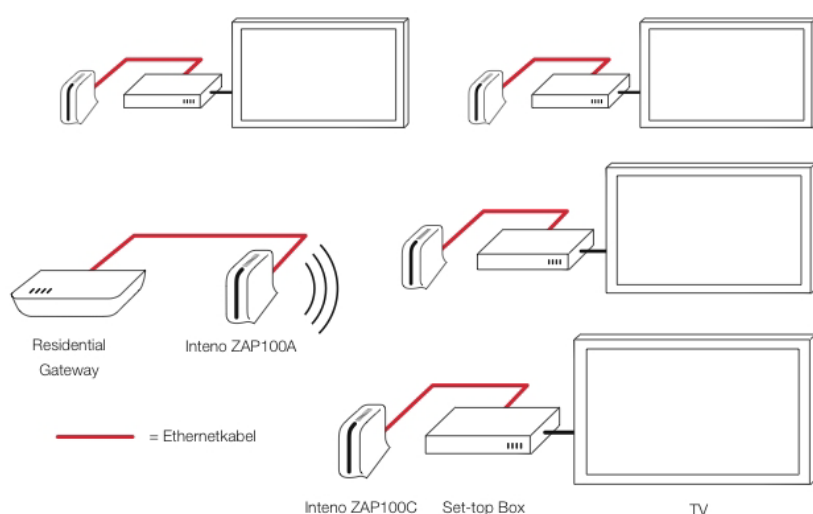

Trådlös IPTV!

Vill du slippa ha en kabel mellan hallen och TVn?
Då är det här lösningen för dig!

Med en ZAP100 färdas TV-signalerna i luften istället. ZAP100 består av två små vita lådor. Den ena kopplar du in till tjänstesepareraren i hallen. Den andra kopplar du in till IPTV boxen som du har bredvid TVn. Sen är det bara att slå på TVn och titta.

Alla ZAP100 har flera inbyggda antenner som samarbetar för att ge en så stark och tillförlitlig överföring som möjligt. Det innebär att ZAP100 klarar av även HD-TV.

TEKNISK INFORMATION

INTENO ZAP100 VIDEOBRYGGA är ett WiFi-baserat HD/SD system för trådlös distribution av IPTV. Till skillnad mot de lågprisprodukter som förekommer håller ZAP100 hög kvalitet rakt igenom. ZAP100 är robust, driftsäker och enkel att hantera.

- Hög bildkvalitet*
- Överlägsen täckning i hemmet
- Skyddad mot störningar från angränsande system
- Plug&Play – enkel att installera
- Real time Transmit Digital Beam Forming MIMO
- 4 antenner
- Snabb kanalsurfning och sökning

ANSLUT SÅ HÄR:

*För bästa möjliga bildkvalitet rekommenderar Stockholms Stadsnät alltid att ansluta med kabel.

Stockholms Stadsnäts pris 995 kronor, inkl moms.